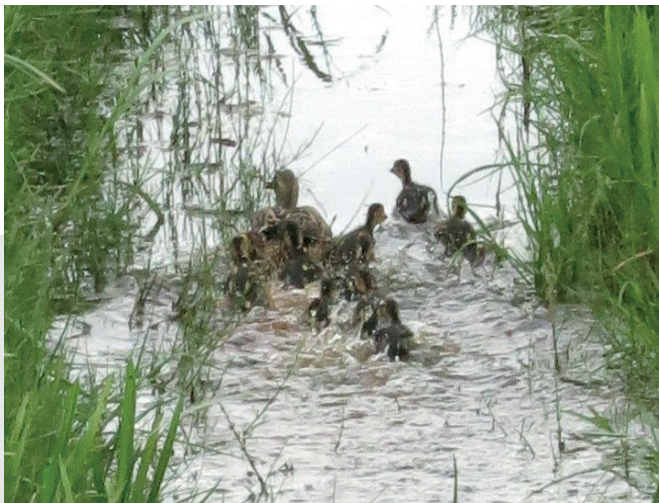

Der neu gewählte Vorstand der FW-Elbmarsch

FREIE WÄHLERgemeinschaft Elbmarsch e.V. freut sich auf viele neue Mitglieder, die sich in unseren Gemeinden politisch engagieren.

Auf dem Foto von links nach rechts:  
Werner Zenz, Brigitte Behnk, Andreas Wolf, Ilka Schulze, Mirco Neubert, Jan Behrmann, Sascha Gerstenkorn und Ulf Riek

Ihr  
Ulf Riek

Die FREIE WÄHLER-GEMEINSCHAFT hat sich im Samtgemeinde-  
rat gegen die Ausweisung von weiteren großen Baulandflächen  
im Ortsteil Stove der Gemeinde Drage ausgesprochen, da in der  
Samtgemeinde die Verkehrsinfrastruktur bereits jetzt völlig  
überlastet ist und ein Arbeitsweg, der über die B404 führt, täglich  
zur Belastungsprobe wird.